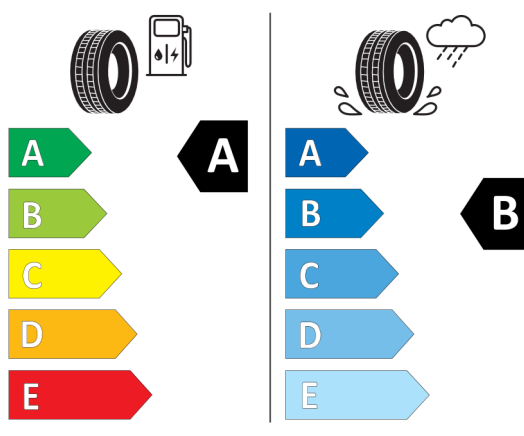

Štítky pneumatík identické pre prednú i zadnú nápravu

Continental 0358181

205/60 R 16 92 H C1

Hankook 1025238

205/60R16 92 H C1

2020/740

2020/740

*Vzhľadom k špecifikám výroby vozidiel zobrazujeme viac štítkov.