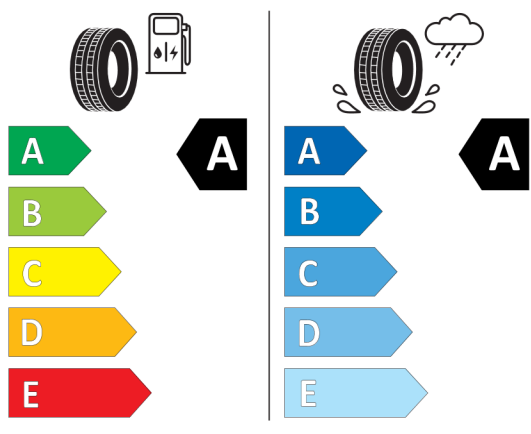

Štítky pneumatík identické pre prednú i zadnú nápravu

Continental 0358181

205/60 R 16 92 H C1