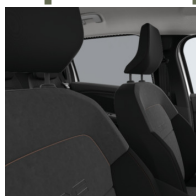

Opcie a príslušenstvo

Čalúnenie
Špeciálne čalúnenie
Extreme v kombinácii
látka/MicroCloud s
medeným prešívaním