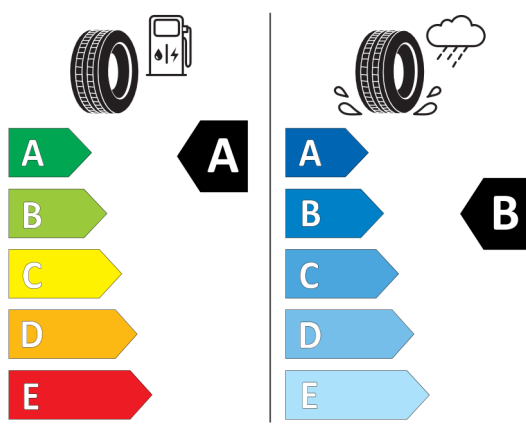

Štítky pneumatík identické pre prednú i zadnú nápravu

Continental 0358181

205/60 R 16 92 H C1

Hankook 1025238

205/60R16 92 H C1

2020/740

2020/740

*Vzhľadom k špecifikám výroby vozidiel zobrazujeme viac štítkov.